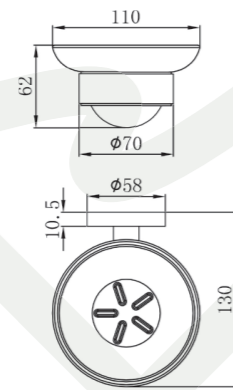

ФИЕСТА Мыльница

- Материал: латунь
- С фиксирующим набором
- Легкость монтажа

Forgalmazó / Distributor / Distributor / Поставщик
STROHM MOFÉM Zrt.
9200 Mosonmagyaróvár, Terv u. 92.
Teljesítménynyilatkozat elérhető:
www.mofem.hu/minosegi-tanositvanyok

www.mofem.hu

8010011