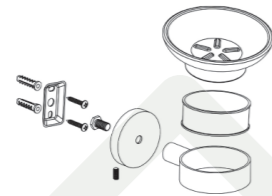

www.mofem.hu

8010011

HU

FIESTA szappantartó

- Alapanyag: sárgaréz
- Rögzítő készlettel
- Egyszerű fali szerelés

EN

FIESTA soap holder

- Material: brass
- Fixing set included
- Easy installation

RO

Support sapun **FIESTA**

- Material de bază: cupru
- Cu set de fixare
- Montare simplă perete

RU

ФИЕСТА Мыльница

- Материал: латунь
- С фиксирующим набором
- Легкость монтажа

Forgalmazó / Distributor / Distributeur / Поставщик
STROHM MOFÉM Zrt.
9200 Mosonmagyaróvár, Terv u. 92.
Teljesítménynyilatkozat elérhető:
www.mofem.hu/minosegi-tanusitvanyok