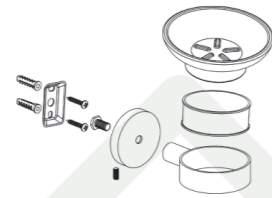

Fiesta

Fiesta

HU

FIESTA szappantartó

- Alapanyag: sárgaréz
- Rögzítő készlettel
- Egyszerű fali szerelés

EN

FIESTA soap holder

- Material: brass
- Fixing set included
- Easy installation

RO

Suport sapun **FIESTA**

- Material de bază: cupru
- Cu set de fixare
- Montare simplă perete

RU

ФИЕСТА Мыльница

- Материал: латунь
- С фиксирующим набором
- Легкость монтажа

Forgalmazó / Distributor / Distributor / Поставщик
STROHM MOFÉM Zrt.
9200 Mosonmagyaróvár, Terv u. 92.
Teljesítménynyilatkozat elérhető:
www.mofem.hu/minosegi-tanositvanyok

www.mofem.hu

8010011

HU

FIESTA szappantartó

- Alapanyag: sárgaréz
- Rögzítő készlettel
- Egyszerű fali szerelés

EN

FIESTA soap holder

- Material: brass
- Fixing set included
- Easy installation