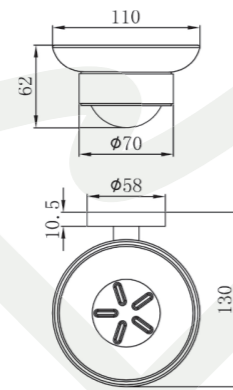

RO

Support sapun **FIESTA**

- Material de bază: cupru
- Cu set de fixare
- Montare simplă perete

RU

ФИЕСТА Мыльница

- Материал: латунь
- С фиксирующим набором
- Легкость монтажа

Forgalmazó / Distributor / Distributeur / Поставщик
STROHM MOFÉM Zrt.
9200 Mosonmagyaróvár, Terv u. 92.
Teljesítménynyilatkozat elérhető:
www.mofem.hu/minosegi-tanusitvanyok